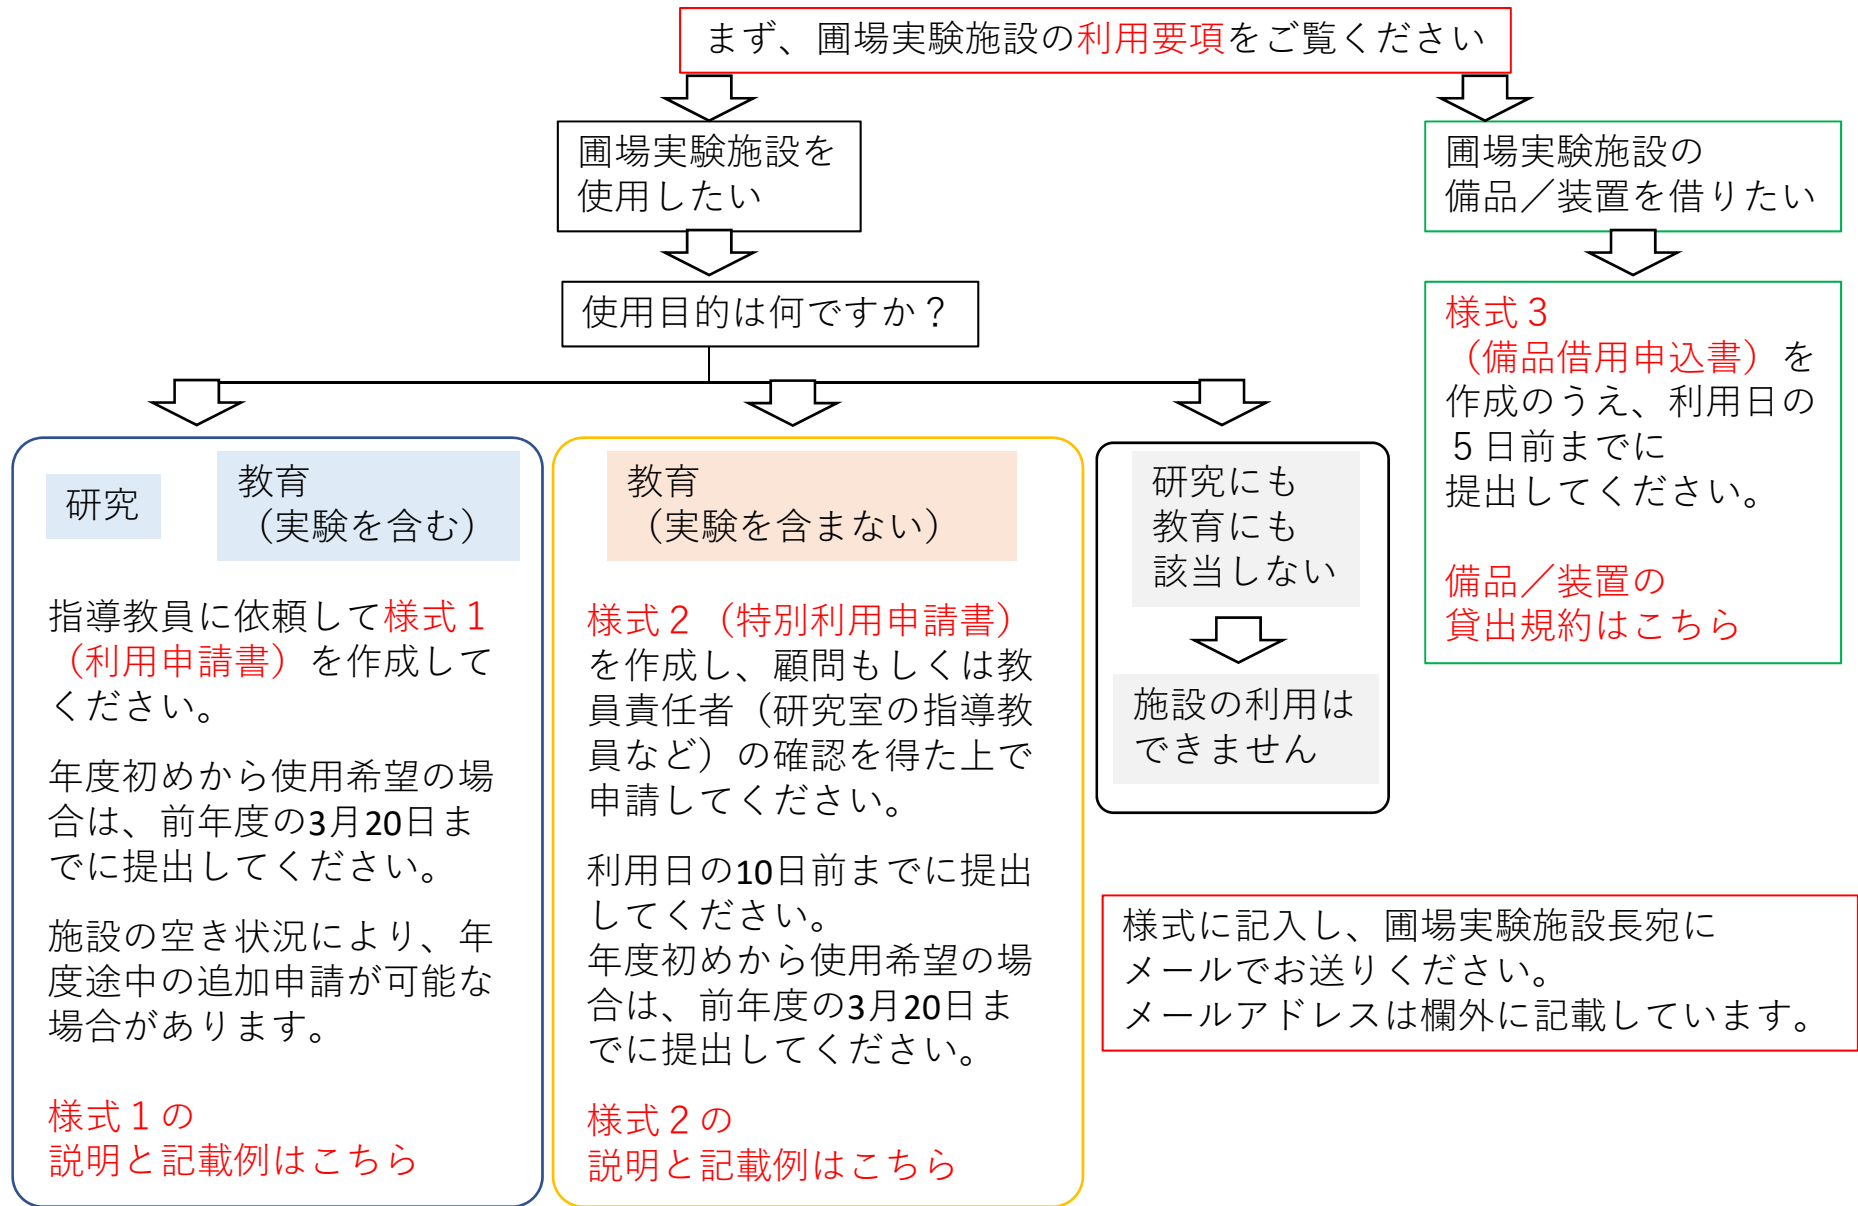

圃場実験施設 利用申請フロー（教員用）

圃場実験施設運営委員会で申請内容を審議のうえ、使用が許可されると、**利用許可証**が発行されます。

圃場実験施設 利用申請フロー（学生用）

圃場実験施設運営委員会で申請内容を審議のうえ、使用が許可されると、**利用許可証**が発行されます。