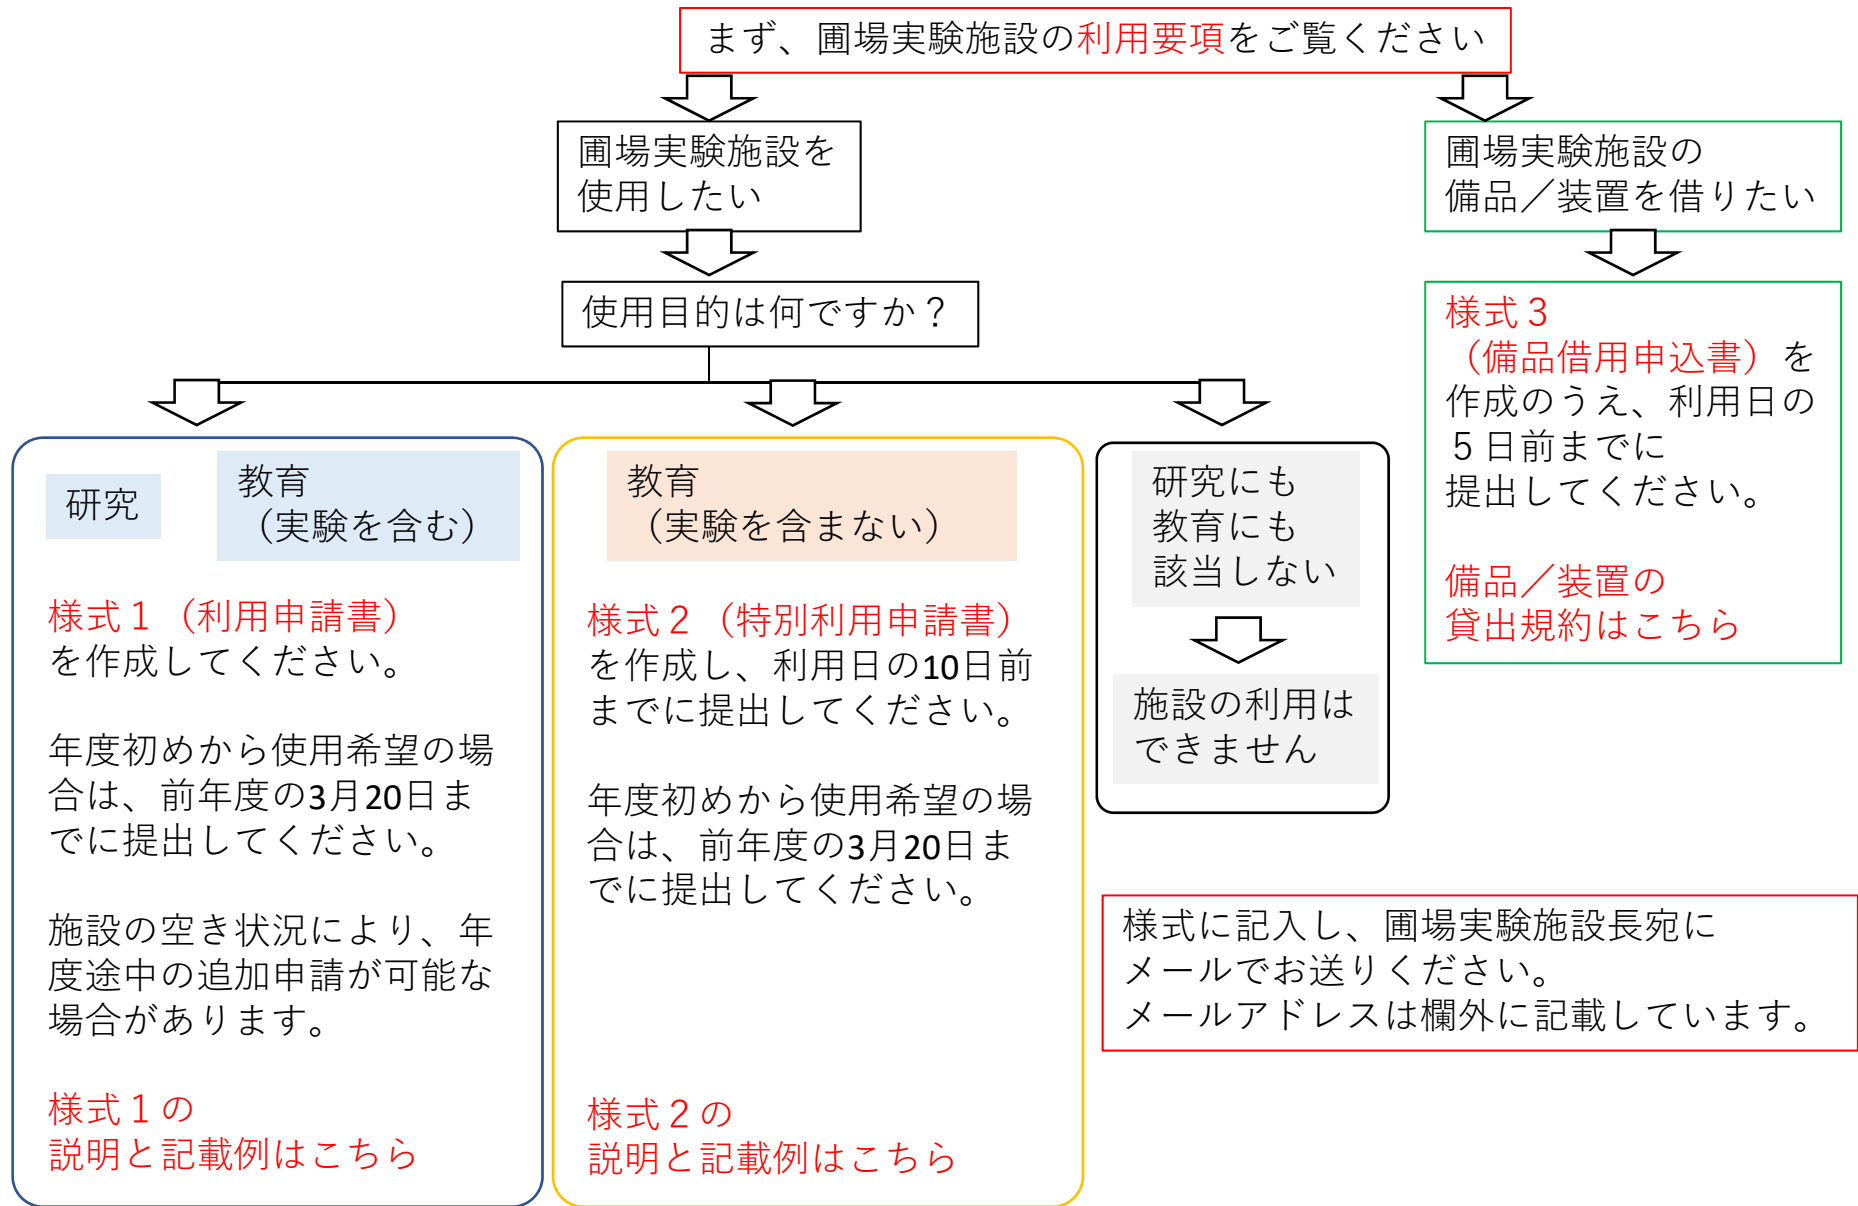

圃場実験施設 利用申請フロー（教員用）

圃場実験施設運営委員会で申請内容を審議のうえ、使用が許可されると、**利用許可証**が発行されます。

圃場実験施設 利用申請フロー（学生用）

圃場実験施設運営委員会で申請内容を審議のうえ、使用が許可されると、**利用許可証**が発行されます。